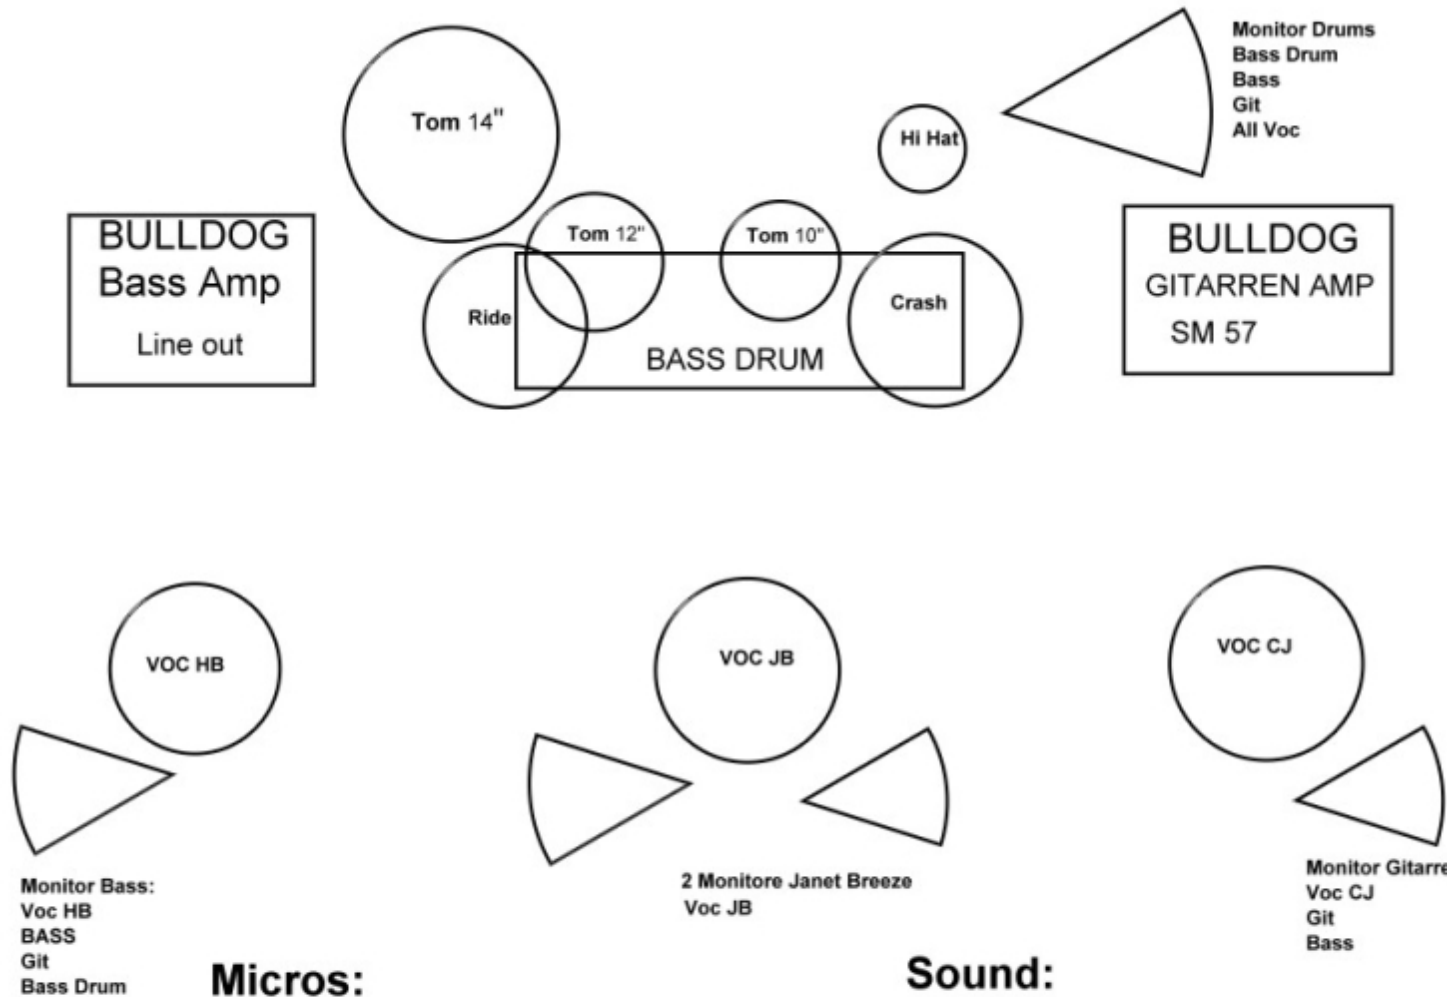

Bühnenrider Janet Breeze Band

Micros:
Helmut Bengen SM58 Beta
Janet Breeze wird mitgebracht
Chris Janssen SM58 Beta
Drums nach Wahl

Sound:
Trad. Blues/Rock
(sehr dynamisch !)